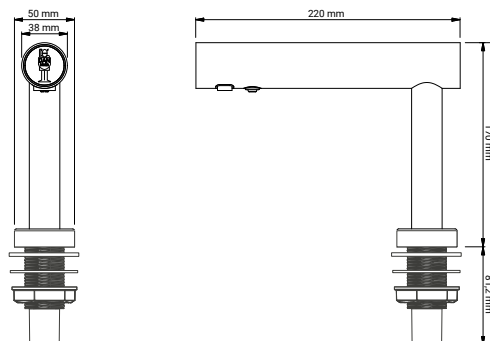

## 480

IR-sensor

Montering i bordplade

Rustfrit stål med sort PVD belægning

2 års garanti

SoapTap skumsæbedispenser har et stilrent, moderne design i rustfrit stål med sort PVD belægning. DAN DRYER Taps er en komplet produktserie, som også indeholder håndtørre og vandhane i samme minimalistiske design til montering i væg eller bordplade.

### Tekniske data

<b>Type</b>	<b>SOAPTAP</b> Prod. No.: 480  Berøringsfri skumsæbedispenser med IR-sensor
<b>Mål tud</b>	H: 170 mm x Ø50/Ø38 x L: 220 mm
<b>Mål beholder</b>	H: 311 mm x B: 117 mm x L: 129 mm
<b>Materiale</b>	Rustfrit stål
<b>Strømtilslutning</b>	6V DC, AC/DC-adapter
<b>Strømforbrug i standby</b>	0,14 W
<b>Viskositet</b>	1 cP
<b>Kapacitet</b>	1,5 l (1000-1500 doseringer)
<b>Nettovægt</b>	1,9 kg
<b>Tæthedegrad</b>	IP35
<b>Udbudstekst</b>	Berøringsfri sæbedispenser til skumsæbe, rustfrit stål med sort PVD belægning, montering i bord, infrarød sensor, kapacitet 1,5 l (1875-2500 doseringer), strømtilslutning 6V DC, Nettovægt: 1,9 kg. H: 170 mm x Ø50/Ø38 x L: 220 mm (tap), H: 311 mm x B: 117 mm x L: 129 mm (beholder)